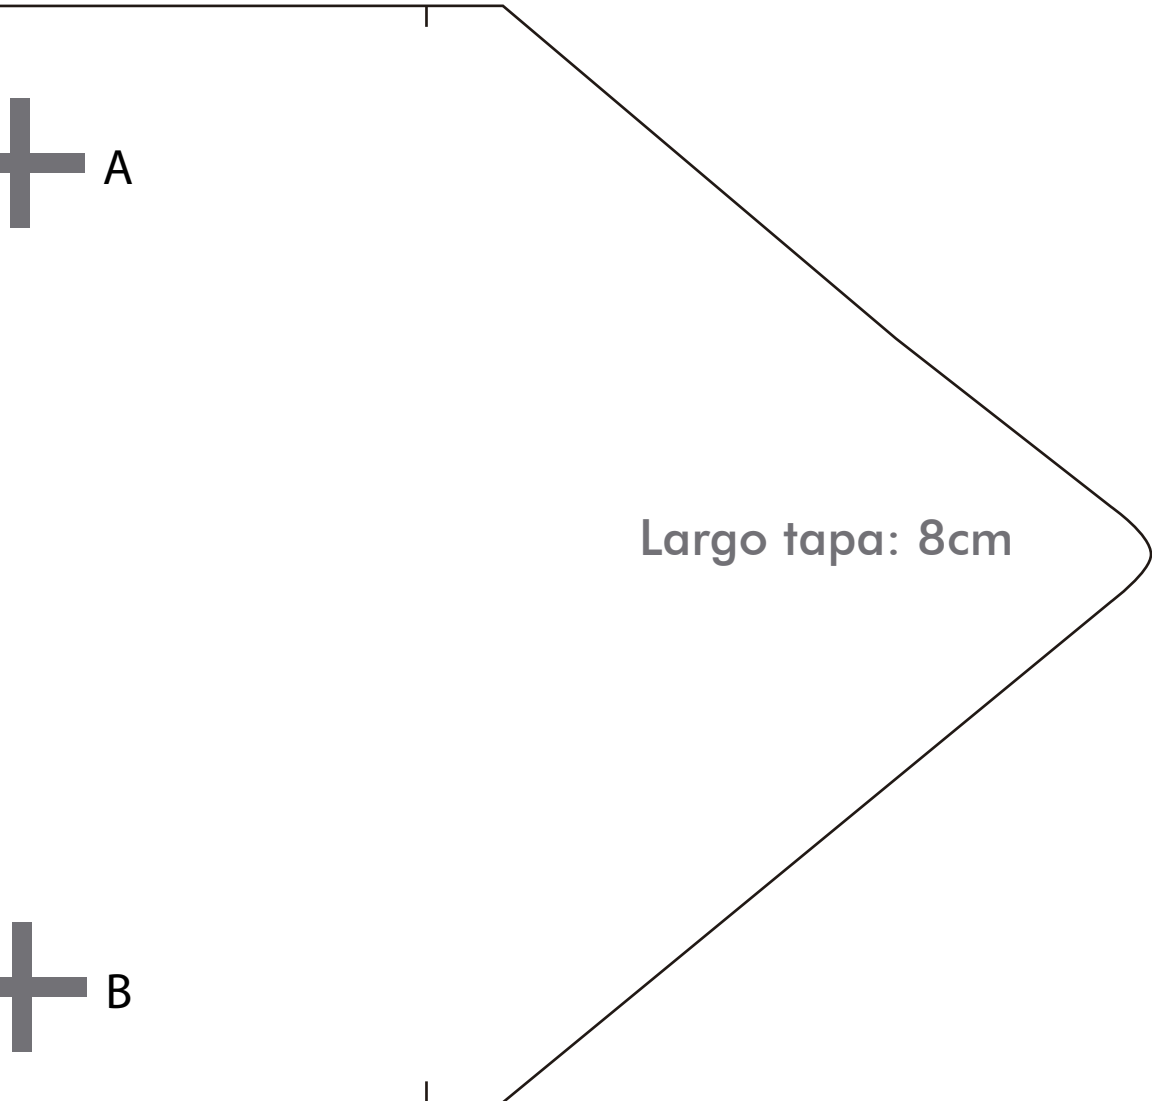

Largo cuerpo: 22cm

A

Ancho: 14,5cm

Largo abertura: 8cm

Dail de moda

SOBRE CHICO

B

Alto: 5cm

Largo: 36cm

Dail de moda

MANIJA

C

SOBRE GRANDE

Largo abertura: 14cm

Largo cuerpo: 30cm

Ancho: 22cm

D

E

Largo tapa: 10cm